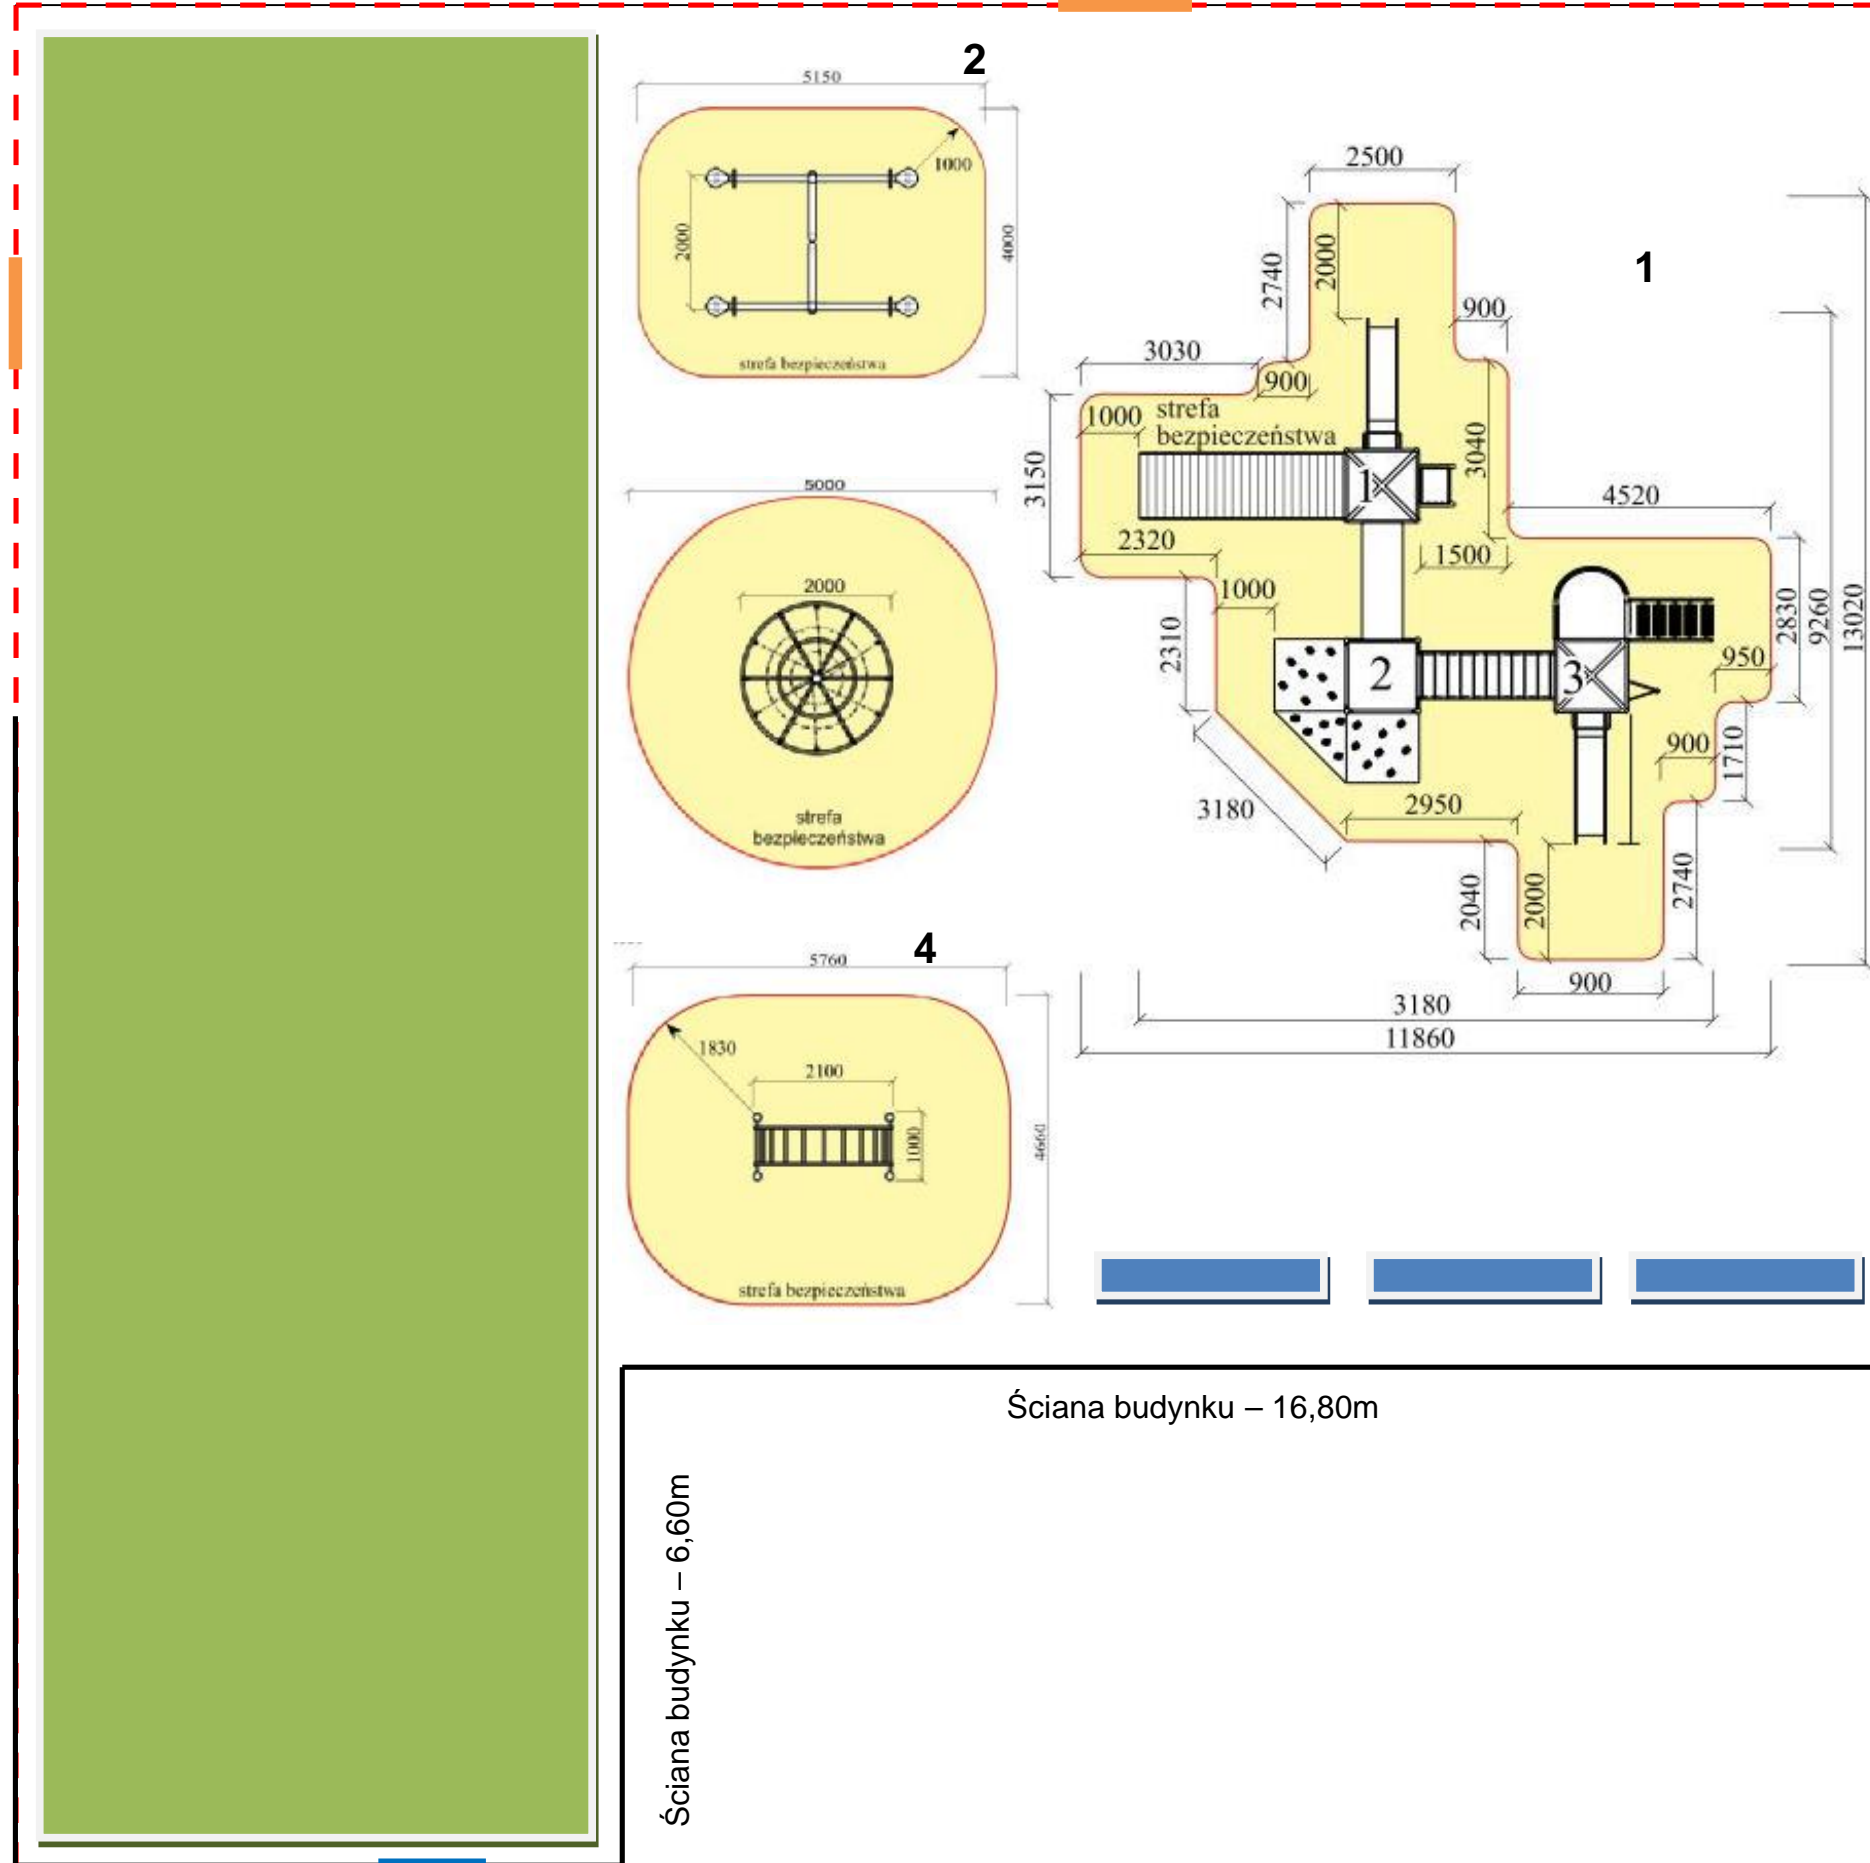

Ogrodzenie – 24,80m

Ogrodzenie – 9,40m

Ściana budynku – 15,20m

Ściana budynku – 16,80m

Ściana budynku – 6,60m

Ściana budynku – 8,00m

Bramki wejściowe

Wejście z budynku szkoły

Ławka

Teren zielony

Strefa bezpieczeństwa
- pianka

1 Zestaw zabawowy

2 Huśtawka

3 Przeplotnia 1

4 Przeplotnia 2

Ściana budynku – 18,00m